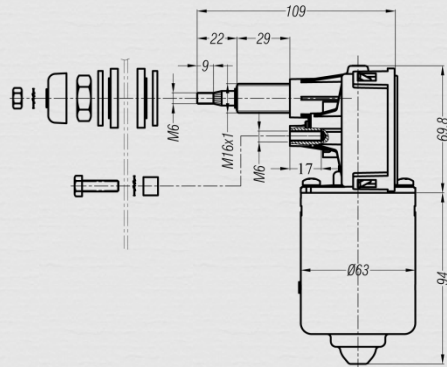

Part Nr. Ürün Kodu	Voltage Gerilim (VDC)	Current Akım (A)	Speed Hız (rpm)	Torque Moment (Nm)	Sweep Angle Silme Açısı (α)
50032308	12	2,0 / 3,5	35 / 40	1,0	95
50032309	24	1,5 / 2,0	40 / 50	1,0	95
50032314AB	12	2,0	43	1,0	110