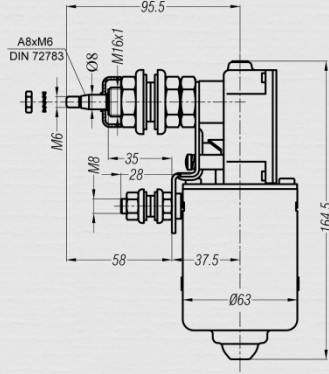

Windscreen Wiper Motors Silecek Motorları

Part Nr. Ürün Kodu	Voltage Gerilim (VDC)	Current Akım (A)	Speed Hız (rpm)	Torque Moment (Nm)	Sweep Angle Silme Açısı (α)
50031326	12	2,5	32	1,5	95
50031329	12	2,5	32	1,5	95
50031330AC	12	2,5	32	1,5	95

Self-Oscillating Windscreen Wiper Motor
İçten Mekanizmalı Silecek Motoru