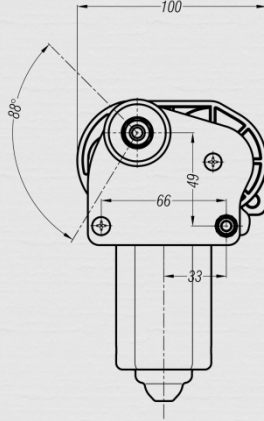

Self-Oscillating Windscreen Wiper Motor
İçten Mekanizmalı Silecek Motoru