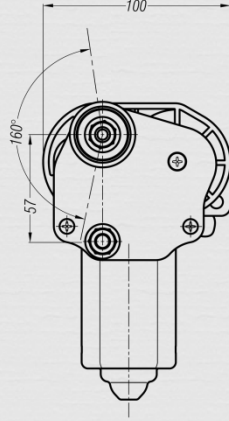

Windscreen Wiper Motors Silecek Motorları

Self-Oscillating Windscreen Wiper Motor
İçten Mekanizmalı Silecek Motoru

Part Nr. Ürün Kodu	Voltage Gerilim (VDC)	Current Akım (A)	Speed Hız (rpm)	Torque Moment (Nm)	Sweep Angle Silme Açısı (α)
50031360	12	2,0	32	1,0	160