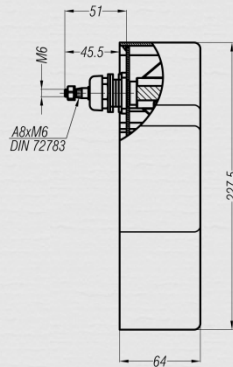

Part Nr. Ürün Kodu	Voltage Gerilim (VDC)	Current Akım (A)	Speed Hız (rpm)	Torque Moment (Nm)	Rotation Dönüş Yolu
50032510	12	2,5 / 4,0	40 / 58	3,0	CCW
50032512	12	2,5 / 3,5	30 / 40	3,0	CCW
50032513	24	2,0 / 2,5	40 / 50	3,0	CCW

Self-Oscillating Windscreen Wiper Motor
İçten Mekanizmalı Silecek Motoru