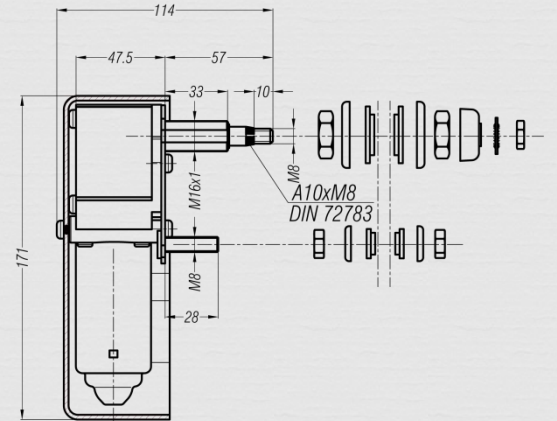

Part Nr. Ürün Kodu	Voltage Gerilim (VDC)	Current Akım (A)	Speed Hız (rpm)	Torque Moment (Nm)	Sweep Angle Silme Açısı (α)
50031363	12	1,5	32	1,0	88

Self-Oscillating Windscreen Wiper Motor
İçten Mekanizmalı Silecek Motoru