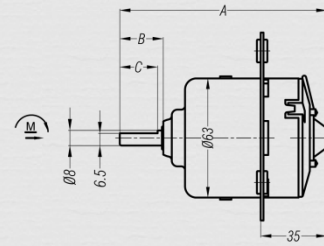

| Part Nr. Ürün Kodu | Voltage Gerilim (VDC) | Current Akım (A) | Speed Hız (rpm) | Torque Moment (Nm) | Power Çıkış gücü (W) |
|-----------------------|-----------------------------|------------------------|-----------------------|--------------------------|----------------------------|
| 50011105 | 12 | 10 | 3400 | 0,2 | 70 |
| 50011106 | 24 | 4,5 | 3800 | 0,2 | 75 |