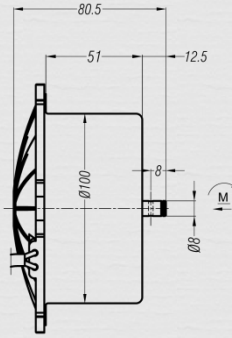

Part Nr. Ürün Kodu	Voltage Gerilim (VDC)	Current Akım (A)	Speed Hız (rpm)	Torque Moment (Nm)	Rotation Dönüş Yönü
50061175	12	7,3	2400	0,2	CW
50061176	24	4,5	3000	0,2	CW

Axial Air-Condition Motor
Aksiyel Klima Motoru