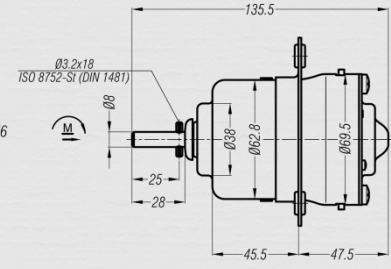

Heater and Ventilation Motors Kalorifer ve Havalandırma Motorları