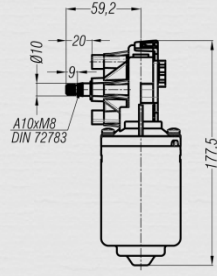

Windscreen Wiper Motors Silecek Motorları

Karsan Peugeot Windscreen Wiper Motor
Karsan Peugeot Silecek Motoru