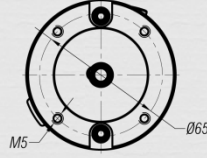

Part Nr. Ürün Kodu	Voltage Gerilim (VDC)	Current Akım (A)	Speed Hız (rpm)	Torque Moment (Nm)	Rotation Dönüş Yönü
50051140	12	4,2	1150	0,3	CW/CCW
50051144AA	24	5,4	2600	0,3	CW/CCW

Universal Electric Door Motor
Üniversal Elektrikli Kapı Motoru