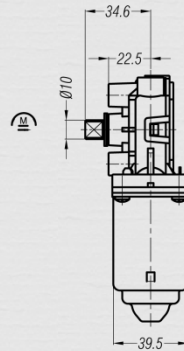

Part Nr. Ürün Kodu	Voltage Gerilim (VDC)	Current Akım (A)	Speed Hız (rpm)	Torque Moment (Nm)	Rotation Dönüş Yönü
50051321	12	1,3	31	1,0	CCW