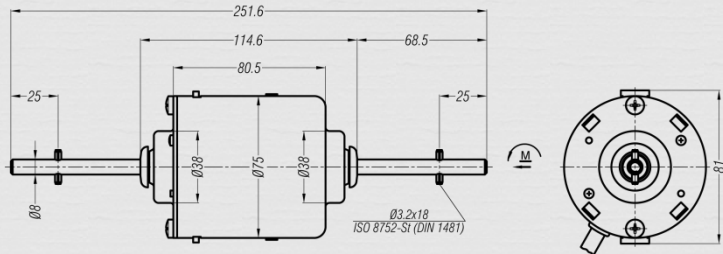

Part Nr. Ürün Kodu	Voltage Gerilim (VDC)	Current Akım (A)	Speed Hız (rpm)	Torque Moment (Nm)	Power Çıkış gücü (W)
50014122	12	2,6 / 5,3	1500 / 2000	0,05 / 0,18	8 / 38
50014108	24	1,4 / 2,5	1900 / 2500	0,05 / 0,18	10 / 40