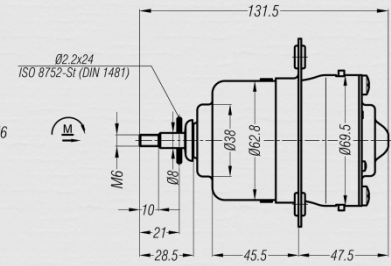

Otokar Minibus Heater Motor
Otokar Minibüs Kalorifer Motoru

Part Nr. Ürün Kodu	Voltage Gerilim (VDC)	Current Akım (A)	Speed Hız (rpm)	Torque Moment (Nm)	Power Çıkış gücü (W)
50012149	12	3,5 / 6,5	2400 / 3000	0,05 / 0,1	15 / 35