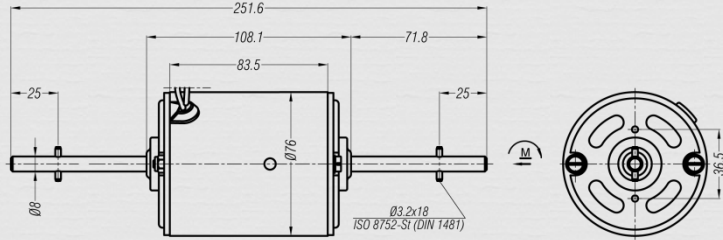

Part Nr. Ürün Kodu	Voltage Gerilim (VDC)	Current Akım (A)	Speed Hız (rpm)	Torque Moment (Nm)	Power Çıkış gücü (W)
50013445	12	10	3800	0,2	75
50013447	24	5,5	3900	0,2	82

Universal Air Condition Blower Motor
Üniversal Klima Blower Motoru