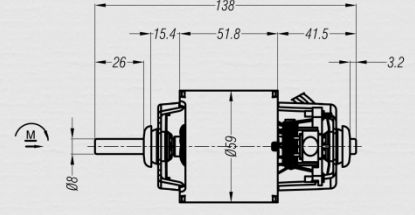

Heater and Ventilation Motors Kalorifer ve Havalandırma Motorları

Universal Heater Motor
Üniversal Kalorifer Motoru