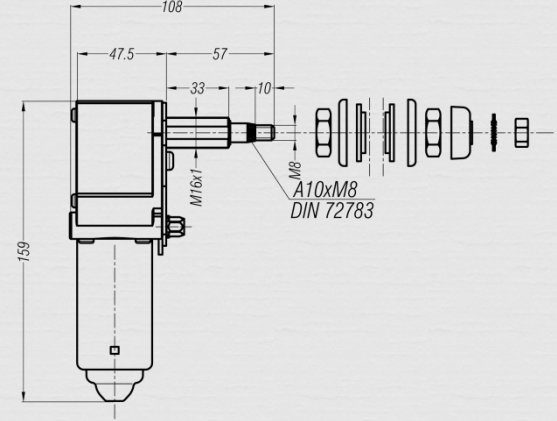

Self-Oscillating Windscreen Wiper Motor
İçten Mekanizmalı Silecek Motoru