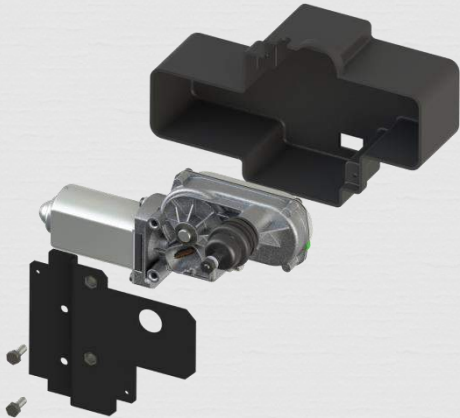

Part Nr. Ürün Kodu	Voltage Gerilim (VDC)	Current Akım (A)	Speed Hız (rpm)	Torque Moment (Nm)	Rotation Dönüş Yolu
50032510	12	2,5 / 4,0	40 / 58	3,0	CCW
50032512	12	2,5 / 3,5	30 / 40	3,0	CCW
50032513	24	2,0 / 2,5	40 / 50	3,0	CCW

Self-Oscillating Windscreen Wiper Motor
İçten Mekanizmalı Silecek Motoru