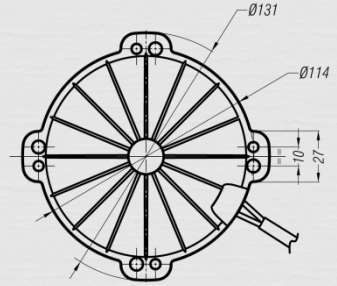

Part Nr. Ürün Kodu	Voltage Gerilim (VDC)	Current Akım (A)	Speed Hız (rpm)	Torque Moment (Nm)	Rotation Dönüş Yönü
50061175	12	7,3	2400	0,2	CW
50061176	24	4,5	3000	0,2	CW

Axial Air-Condition Motor
Aksiyel Klima Motoru