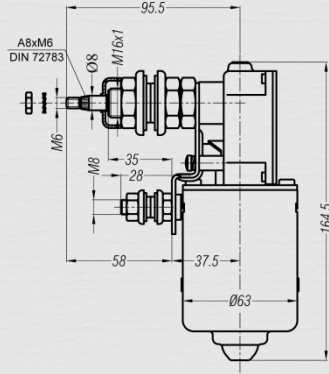

Part Nr. Ürün Kodu	Voltage Gerilim (VDC)	Current Akım (A)	Speed Hız (rpm)	Torque Moment (Nm)	Sweep Angle Silme Açısı (α)
50031332	12	2,5	32	1,5	95
50031335	12	2,5	32	1,5	95
50031345	12	2,5	32	1,5	60

Self-Oscillating Windscreen Wiper Motor
İçten Mekanizmalı Silecek Motoru