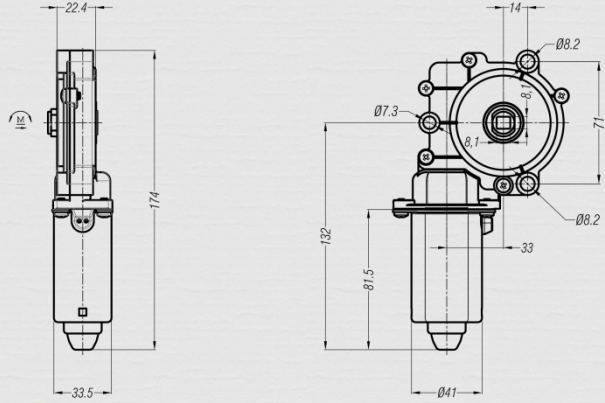

DC Motors with Gear Assembly Redüktörlü Motorlar

Seat Actuator Motor
Araç Koltuk Motoru