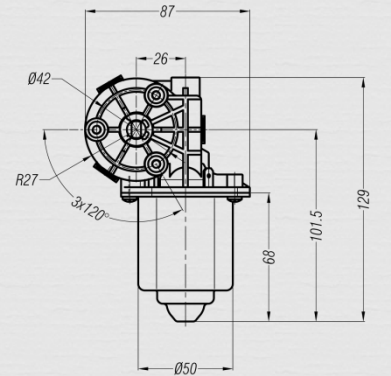

Part Nr. Ürün Kodu	Voltage Gerilim (VDC)	Current Akım (A)	Speed Hız (rpm)	Torque Moment (Nm)	Rotation Dönüş Yönü
50051321	12	1,3	31	1,0	CCW