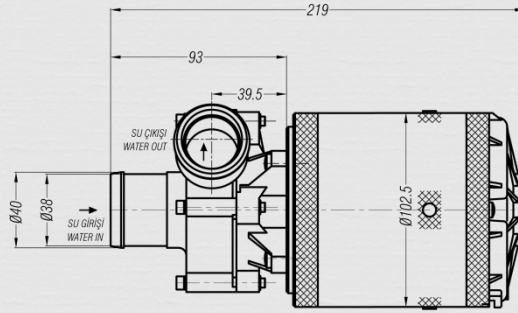

Part Nr. Ürün Kodu	Voltage Gerilim (VDC)	Current Akım (A)	Speed Hız (rpm)	Water FlowRate Su Debisi (Lt/h)	Rotation Dönüş Yönü
50051138	24	6,7	4750	6000	CW

Hot Water Circulation Pump For Peripheral Heaters (Big Type)
Otobüs Su Devir Daim Pompası (Büyük Tip)