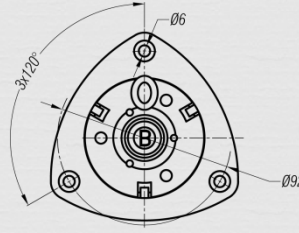

| Part Nr. Ürün Kodu | Voltage Gerilim (VDC) | Current Akım (A) | Speed Hız (rpm) | Torque Moment (Nm) | Power Çıkış gücü (W) |
|-----------------------|-----------------------------|------------------------|-----------------------|--------------------------|----------------------------|
| 50011105 | 12 | 10 | 3400 | 0,2 | 70 |
| 50011106 | 24 | 4,5 | 3800 | 0,2 | 75 |