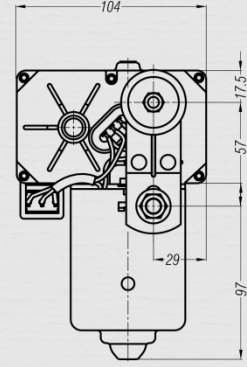

Windscreen Wiper Motors Silecek Motorları

Part Nr. Ürün Kodu	Voltage Gerilim (VDC)	Current Akım (A)	Speed Hız (rpm)	Torque Moment (Nm)	Sweep Angle Silme Açısı (α)
50031326	12	2,5	32	1,5	95
50031329	12	2,5	32	1,5	95
50031330AC	12	2,5	32	1,5	95

Self-Oscillating Windscreen Wiper Motor
İçten Mekanizmalı Silecek Motoru