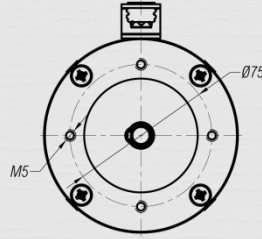

Part Nr. Ürün Kodu	Voltage Gerilim (VDC)	Current Akım (A)	Speed Hız (rpm)	Torque Moment (Nm)	Rotation Dönüş Yönü
50051625	12	6,9	1310	0,4	CW/CCW

Door Motor
Kapı Motoru

Head Office / Merkez : Tekstil Kent Ticaret Merkezi,
Oruçreis Mah. Tekstil Kent Cad. No: 10-AN Blok No: Z02 (A7 Blok No: 12)
ESENLER / İSTANBUL / TÜRKİYE
Tel: +90 212 - 659 06 32 (PBX) Fax: +90 212 - 659 16 42

Factory / Fabrika : 1. Organize Sanayi Bölgesi, 1. Yol No: 35, 54582
ARİFİYE / SAKARYA / TÜRKİYE
Tel: +90 264 - 291 01 44 (PBX) Fax: +90 264 - 291 06 92

www.baskurt.com
info@baskurt.com