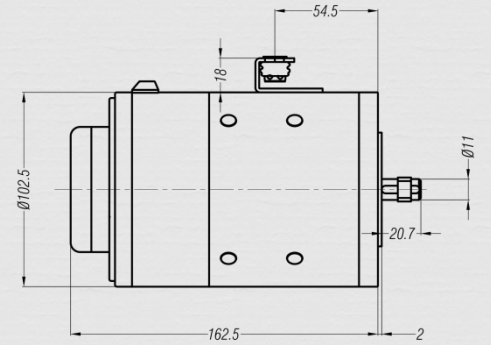

Part Nr. Ürün Kodu	Voltage Gerilim (VDC)	Current Akım (A)	Speed Hız (rpm)	Torque Moment (Nm)	Rotation Dönüş Yönü
50051625	12	6,9	1310	0,4	CW/CCW

Door Motor
Kapı Motoru

Head Office / Merkez : Tekstil Kent Ticaret Merkezi,
Oruçreis Mah. Tekstil Kent Cad. No: 10-AN Blok No: Z02 (A7 Blok No: 12)
ESENLER / İSTANBUL / TÜRKİYE
Tel: +90 212 - 659 06 32 (PBX) Fax: +90 212 - 659 16 42

Factory / Fabrika : 1. Organize Sanayi Bölgesi, 1. Yol No: 35, 54582
ARİFİYE / SAKARYA / TÜRKİYE
Tel: +90 264 - 291 01 44 (PBX) Fax: +90 264 - 291 06 92

www.baskurt.com
info@baskurt.com