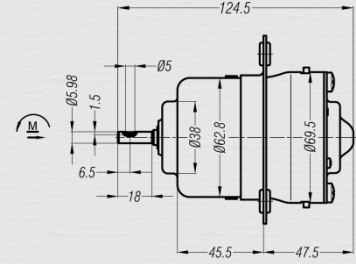

Otoyol, Mercedes, Man, Temsa Saloon Heater Motor
Otoyol, Mercedes, Man, Temsa Salon Kalorifer Motoru

Part Nr. Ürün Kodu	Voltage Gerilim (VDC)	Current Akım (A)	Speed Hız (rpm)	Torque Moment (Nm)	Power Çıkış gücü (W)
50012137	24	1,5 / 2,5	2300 / 3400	0,05 / 0,1	10 / 35