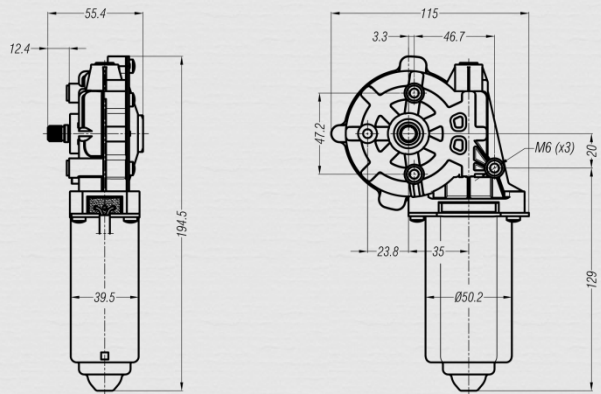

Door Lock Motor
Kavrama Kilit Motoru

Part Nr. Ürün Kodu	Voltage Gerilim (VDC)	Current Akım (A)	Speed Hız (rpm)	Torque Moment (Nm)	Rotation Dönüş Yönü
50051388AA	24	2,5	105	2,0	CCW