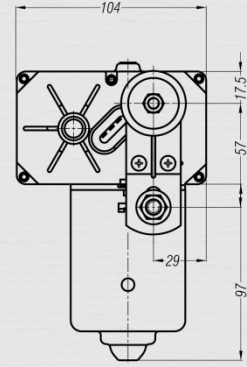

Part Nr. Ürün Kodu	Voltage Gerilim (VDC)	Current Akım (A)	Speed Hız (rpm)	Torque Moment (Nm)	Sweep Angle Silme Açısı (α)
50031332	12	2,5	32	1,5	95
50031335	12	2,5	32	1,5	95
50031345	12	2,5	32	1,5	60

Self-Oscillating Windscreen Wiper Motor
İçten Mekanizmalı Silecek Motoru