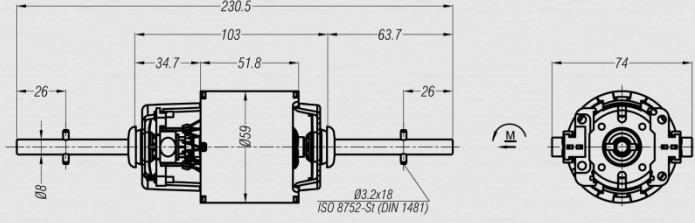

Heater and Ventilation Motors Kalorifer ve Havalandırma Motorları

Part Nr. Ürün Kodu	Voltage Gerilim (VDC)	Current Akım (A)	Speed Hız (rpm)	Torque Moment (Nm)	Power Çıkış gücü (W)
50013105	12	10	3400	0,2	70
50013106	24	5,5	4000	0,2	80

Ford Truck Heater Motor
Ford Kamyon Kalorifer Motoru