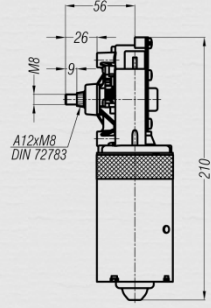

Windscreen Wiper Motors Silecek Motorları

Ford Truck Heater Motor
Ford Kamyon Kalfifer Motoru