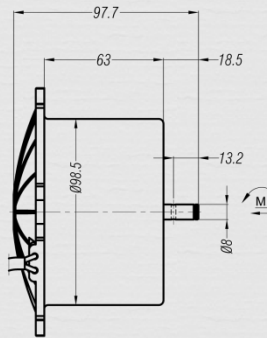

Part Nr. Ürün Kodu	Voltage Gerilim (VDC)	Current Akım (A)	Speed Hız (rpm)	Torque Moment (Nm)	Rotation Dönüş Yönü
50061110	12	7,0	2450	0,2	CCW
50061111	12	7,0	2450	0,2	CW
50061113	24	4,0	2800	0,2	CCW