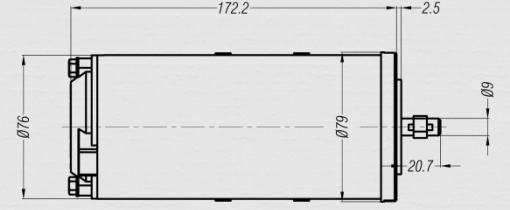

Part Nr. Ürün Kodu	Voltage Gerilim (VDC)	Current Akım (A)	Speed Hız (rpm)	Torque Moment (Nm)	Rotation Dönüş Yönü
50051140	12	4,2	1150	0,3	CW/CCW
50051144AA	24	5,4	2600	0,3	CW/CCW

Universal Electric Door Motor
Üniversal Elektrikli Kapı Motoru