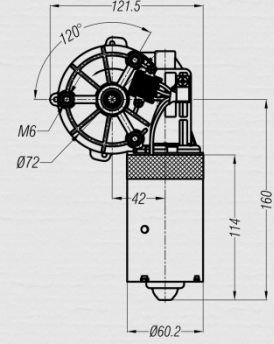

Windscreen Wiper Motors Silecek Motorları

Ford Truck Heater Motor
Ford Kamyon Kalfifer Motoru