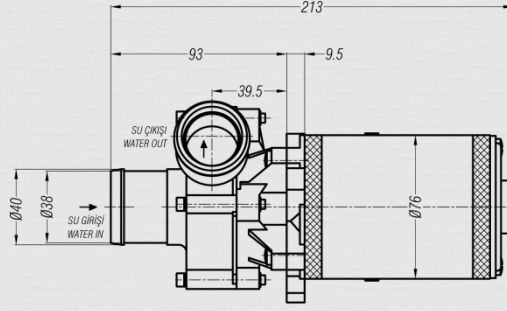

Circulation Pumps Su Devir Daim Motorları

Part Nr. Ürün Kodu	Voltage Gerilim (VDC)	Current Akım (A)	Speed Hız (rpm)	Water FlowRate Su Debisi (Lt/h)	Rotation Dönüş Yönü
50051134	12	7,0	2600	4800	CW
50051136	24	5,6	3450	5500	CW
50051137	24	5,6	3450	5500	CW

Hot Water Circulation Pump For Peripheral Heaters
Otobüs Su Devir Daim Pompası