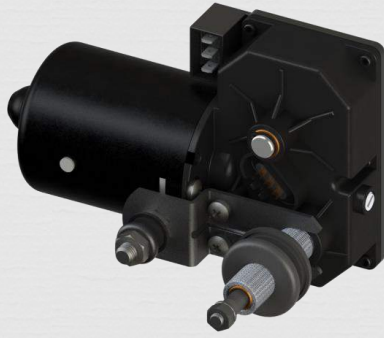

Part Nr. Ürün Kodu	Voltage Gerilim (VDC)	Current Akım (A)	Speed Hız (rpm)	Torque Moment (Nm)	Sweep Angle Silme Açısı (α)
50031332	12	2,5	32	1,5	95
50031335	12	2,5	32	1,5	95
50031345	12	2,5	32	1,5	60

Self-Oscillating Windscreen Wiper Motor
İçten Mekanizmalı Silecek Motoru