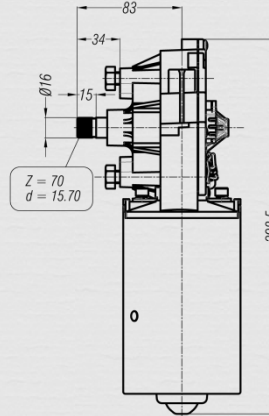

Part Nr. Ürün Kodu	Voltage Gerilim (VDC)	Current Akım (A)	Speed Hız (rpm)	Torque Moment (Nm)	Rotation Dönüş Yolu
50032712	12	5,5 / 7,5	26 / 40	10	CCW
50032713	24	3,5 / 5,0	17-20 / 27-30	12	CCW
50032719	24	3,5 / 5,0	17-20 / 27-30	12	CCW

Truck and Semitrailer Tractor Windscreen Wiper
Kamyon ve Çekici Araç Silecek Motoru