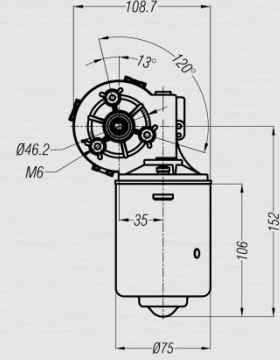

Part Nr. Ürün Kodu	Voltage Gerilim (VDC)	Current Akım (A)	Speed Hız (rpm)	Torque Moment (Nm)	Rotation Dönüş Yolu
50032642	12	2,5 / 3,2	40 / 55	2,0 / 1,5	CCW
50032648	12	2,5 / 3,2	32 / 47	2,5 / 1,5	CCW

Bmc Truck Universal Off-road Vehicles Motor
Bmc Kamyon Üniversal İş Makinası Motoru