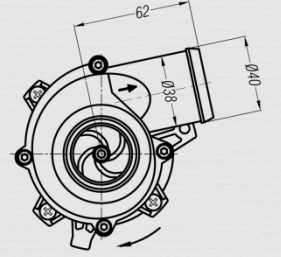

Part Nr. Ürün Kodu	Voltage Gerilim (VDC)	Current Akım (A)	Speed Hız (rpm)	Water FlowRate Su Debisi (Lt/h)	Rotation Dönüş Yönü
50051138	24	6,7	4750	6000	CW

Hot Water Circulation Pump For Peripheral Heaters (Big Type)
Otobüs Su Devir Daim Pompası (Büyük Tip)