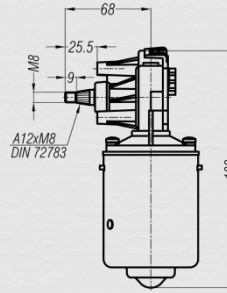

Part Nr. Ürün Kodu	Voltage Gerilim (VDC)	Current Akım (A)	Speed Hız (rpm)	Torque Moment (Nm)	Rotation Dönüş Yolu
50032642	12	2,5 / 3,2	40 / 55	2,0 / 1,5	CCW
50032648	12	2,5 / 3,2	32 / 47	2,5 / 1,5	CCW

Bmc Truck Universal Off-road Vehicles Motor
Bmc Kamyon Üniversal İş Makinası Motoru