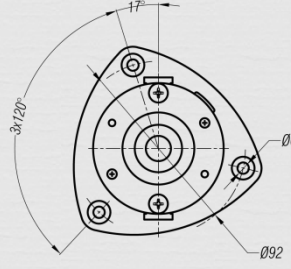

Heater and Ventilation Motors Kalorifer ve Havalandırma Motorları