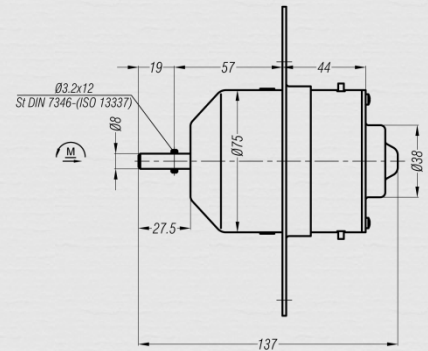

A	B	C
50012122	105	19	14,6
50012123	109	23	20

Part Nr. Ürün Kodu	Voltage Gerilim (VDC)	Current Akım (A)	Speed Hız (rpm)	Torque Moment (Nm)	Power Çıkış gücü (W)
50012122	12	3 / 6	2200 / 3800	0,03 / 0,1	7 / 35
50012123	24	1,5 / 2,5	2300 / 3400	0,05 / 0,1	9 / 37

Bmc Truck, Otobus Eurobus Front Heater Motor
Bmc Kamyon , Otobus Eurobus Ön Kalorifer Motoru