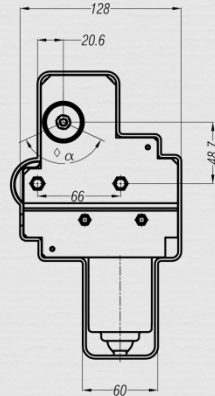

Part Nr. Ürün Kodu	Voltage Gerilim (VDC)	Current Akım (A)	Speed Hız (rpm)	Torque Moment (Nm)	Rotation Dönüş Yolu
50032510	12	2,5 / 4,0	40 / 58	3,0	CCW
50032512	12	2,5 / 3,5	30 / 40	3,0	CCW
50032513	24	2,0 / 2,5	40 / 50	3,0	CCW

Self-Oscillating Windscreen Wiper Motor
İçten Mekanizmalı Silecek Motoru