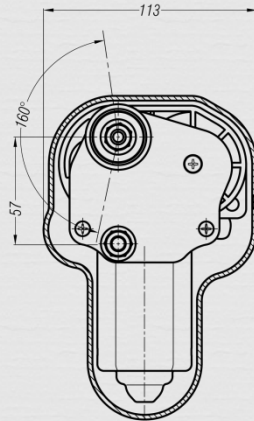

Part Nr. Ürün Kodu	Voltage Gerilim (VDC)	Current Akım (A)	Speed Hız (rpm)	Torque Moment (Nm)	Sweep Angle Silme Açısı (α)
50031363	12	1,5	32	1,0	88

Self-Oscillating Windscreen Wiper Motor
İçten Mekanizmalı Silecek Motoru