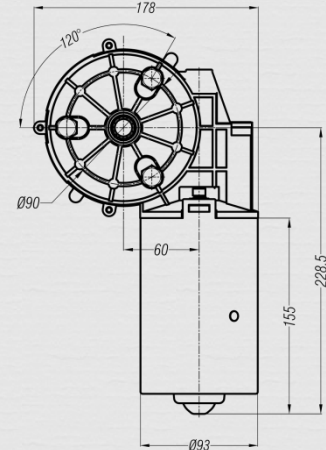

Part Nr. Ürün Kodu	Voltage Gerilim (VDC)	Current Akım (A)	Speed Hız (rpm)	Torque Moment (Nm)	Rotation Dönüş Yolu
50032712	12	5,5 / 7,5	26 / 40	10	CCW
50032713	24	3,5 / 5,0	17-20 / 27-30	12	CCW
50032719	24	3,5 / 5,0	17-20 / 27-30	12	CCW

Truck and Semitrailer Tractor Windscreen Wiper
Kamyon ve Çekici Araç Silecek Motoru