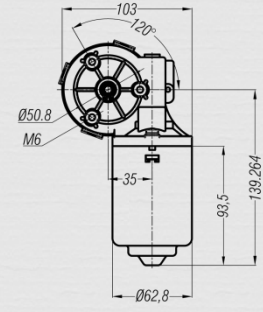

Windscreen Wiper Motors Silecek Motorları

Karsan Peugeot Windscreen Wiper Motor
Karsan Peugeot Silecek Motoru