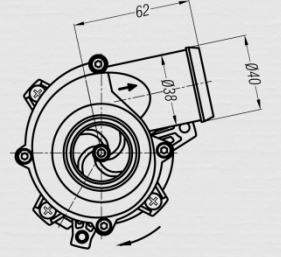

Circulation Pumps Su Devir Daim Motorları

Part Nr. Ürün Kodu	Voltage Gerilim (VDC)	Current Akım (A)	Speed Hız (rpm)	Water FlowRate Su Debisi (Lt/h)	Rotation Dönüş Yönü
50051134	12	7,0	2600	4800	CW
50051136	24	5,6	3450	5500	CW
50051137	24	5,6	3450	5500	CW

Hot Water Circulation Pump For Peripheral Heaters
Otobüs Su Devir Daim Pompası