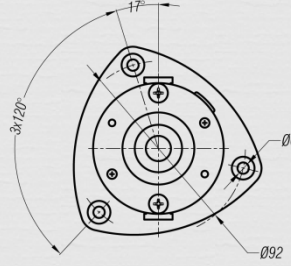

Otoyol, Mercedes, Man, Temsa Saloon Heater Motor
Otoyol, Mercedes, Man, Temsa Salon Kalorifer Motoru

Part Nr. Ürün Kodu	Voltage Gerilim (VDC)	Current Akım (A)	Speed Hız (rpm)	Torque Moment (Nm)	Power Çıkış gücü (W)
50012137	24	1,5 / 2,5	2300 / 3400	0,05 / 0,1	10 / 35