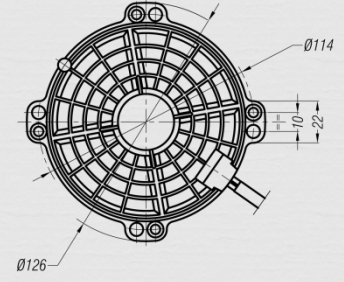

Axial Blower Motors Aksiyel Blower Motorları

Part Nr. Ürün Kodu	Voltage Gerilim (VDC)	Current Akım (A)	Speed Hız (rpm)	Water FlowRate Su Debisi (Lt/h)	Rotation Dönüş Yönü
50061120	12	6,5	2300	0,15	CW
50061123	24	2,4	1900	0,15	CW
50061137	24	3,0	2500	0,15	CW

Axial Air-Condition Motor
Aksiyel Klima Motoru