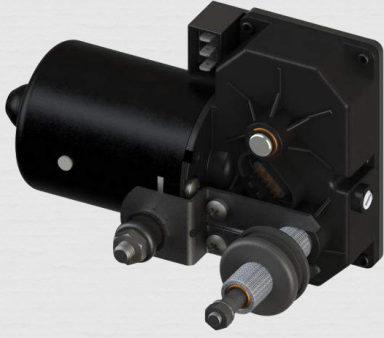

Windscreen Wiper Motors Silecek Motorları

Part Nr. Ürün Kodu	Voltage Gerilim (VDC)	Current Akım (A)	Speed Hız (rpm)	Torque Moment (Nm)	Sweep Angle Silme Açısı (α)
50031326	12	2,5	32	1,5	95
50031329	12	2,5	32	1,5	95
50031330AC	12	2,5	32	1,5	95

Self-Oscillating Windscreen Wiper Motor
İçten Mekanizmalı Silecek Motoru