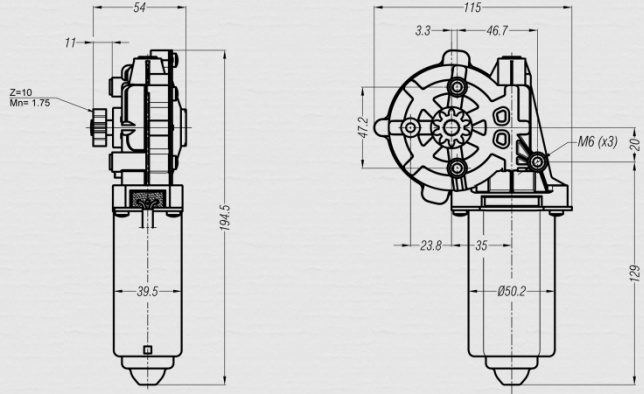

Part Nr. Ürün Kodu	Voltage Gerilim (VDC)	Current Akım (A)	Speed Hız (rpm)	Torque Moment (Nm)	Rotation Dönüş Yönü
50051363	12	3,0	21	4,0	CW/CCW

Electric Door and Step Motor
Araç Kapı ve Basamak Motoru

Part Nr. Ürün Kodu	Voltage Gerilim (VDC)	Current Akım (A)	Speed Hız (rpm)	Torque Moment (Nm)	Rotation Dönüş Yönü
50031332	12	3,5	75	2,0	CCW
50031335	24	2,3	63	1,0	CW
50031345	12	4,5	70	2,0	CCW