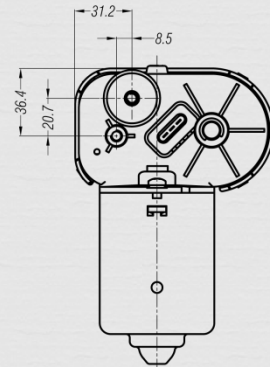

Part Nr. Ürün Kodu	Voltage Gerilim (VDC)	Current Akım (A)	Speed Hız (rpm)	Torque Moment (Nm)	Sweep Angle Silme Açısı (α)
50032308	12	2,0 / 3,5	35 / 40	1,0	95
50032309	24	1,5 / 2,0	40 / 50	1,0	95
50032314AB	12	2,0	43	1,0	110