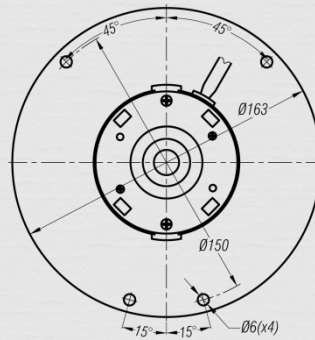

A	B	C
50012122	105	19	14,6
50012123	109	23	20

Part Nr. Ürün Kodu	Voltage Gerilim (VDC)	Current Akım (A)	Speed Hız (rpm)	Torque Moment (Nm)	Power Çıkış gücü (W)
50012122	12	3 / 6	2200 / 3800	0,03 / 0,1	7 / 35
50012123	24	1,5 / 2,5	2300 / 3400	0,05 / 0,1	9 / 37

Bmc Truck, Otobus Eurobus Front Heater Motor
Bmc Kamyon , Otobus Eurobus Ön Kalorifer Motoru