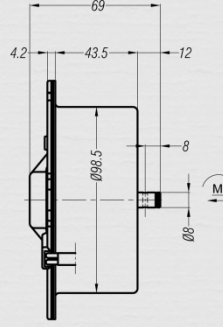

Axial Blower Motors Aksiyel Blower Motorları

Part Nr. Ürün Kodu	Voltage Gerilim (VDC)	Current Akım (A)	Speed Hız (rpm)	Water FlowRate Su Debisi (Lt/h)	Rotation Dönüş Yönü
50061120	12	6,5	2300	0,15	CW
50061123	24	2,4	1900	0,15	CW
50061137	24	3,0	2500	0,15	CW

Axial Air-Condition Motor
Aksiyel Klima Motoru