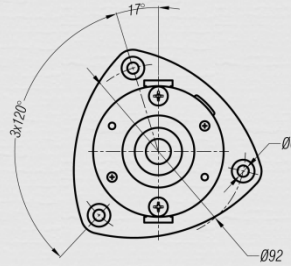

Otokar Minibus Heater Motor
Otokar Minibüs Kalorifer Motoru

Part Nr. Ürün Kodu	Voltage Gerilim (VDC)	Current Akım (A)	Speed Hız (rpm)	Torque Moment (Nm)	Power Çıkış gücü (W)
50012149	12	3,5 / 6,5	2400 / 3000	0,05 / 0,1	15 / 35