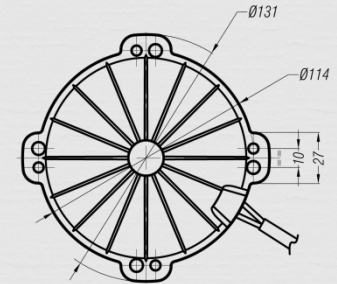

Part Nr. Ürün Kodu	Voltage Gerilim (VDC)	Current Akım (A)	Speed Hız (rpm)	Torque Moment (Nm)	Rotation Dönüş Yönü
50061110	12	7,0	2450	0,2	CCW
50061111	12	7,0	2450	0,2	CW
50061113	24	4,0	2800	0,2	CCW