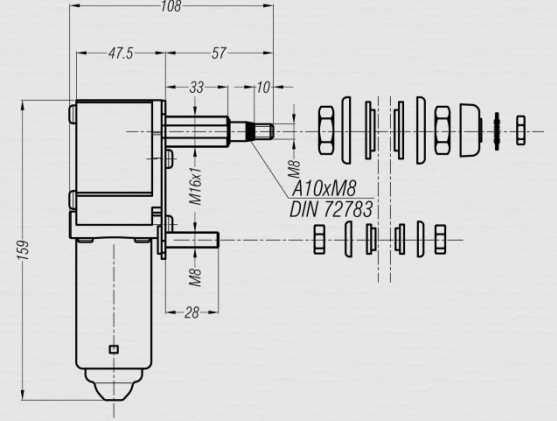

Windscreen Wiper Motors Silecek Motorları

Self-Oscillating Windscreen Wiper Motor
İçten Mekanizmalı Silecek Motoru

Part Nr. Ürün Kodu	Voltage Gerilim (VDC)	Current Akım (A)	Speed Hız (rpm)	Torque Moment (Nm)	Sweep Angle Silme Açısı (α)
50031360	12	2,0	32	1,0	160