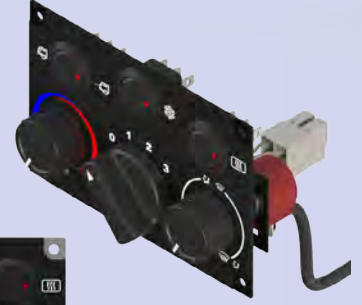

HVAC Control Panel
Klimalı Kaldırıcı Kumandası

55044812