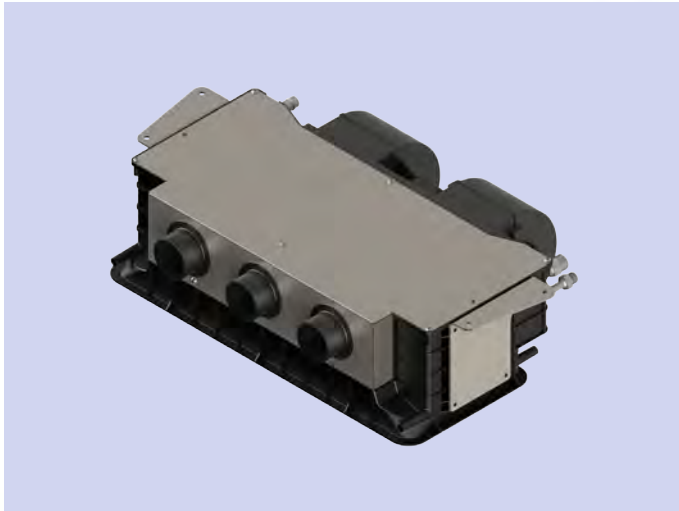

Tractor HVAC Unit
Traktör Klimalı Kabin Kaloriferi

Part Nr. Ürün Kodu	55050275	55050277
Voltage Gerilim (VDC)	12	12
Current Akım (A)	5,6/8,7/12,3	5,6/8,7/12,3
Volumetric Flow Hava Debisi (m³/h)	260/370/500	260/370/500
Heat Capacity Isıl Kapasite (kW)	4/5/6,5	4/5/6,5
Cooling Capacity Soğutma Kapasitesi (kW)	8,0	8,0
Detailed Information Detaylı Bilgi