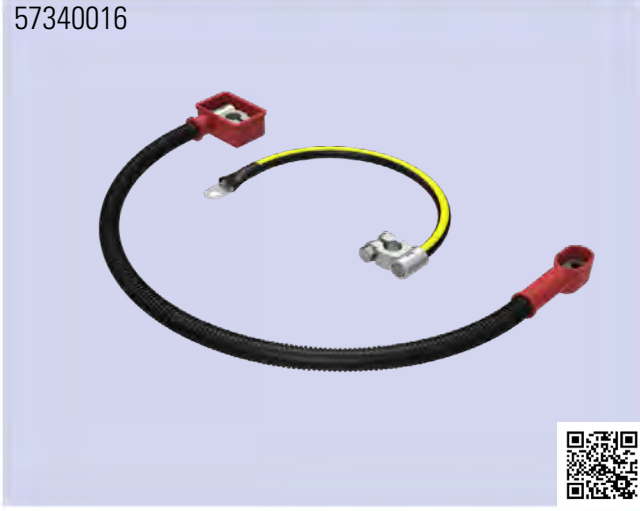

35042460

Air Louver  
Hava Yönlendirici

57340016

Battery Cables and Lugs  
Kutup Başlı Komple Akü Kabloları

57380017

Electric Wiring Harnesses For Tractor  
Traktör Elektrik Tesisatları

33699143

Wiper Arms and Blades  
Silecek Kolları ve Süpürgeleri