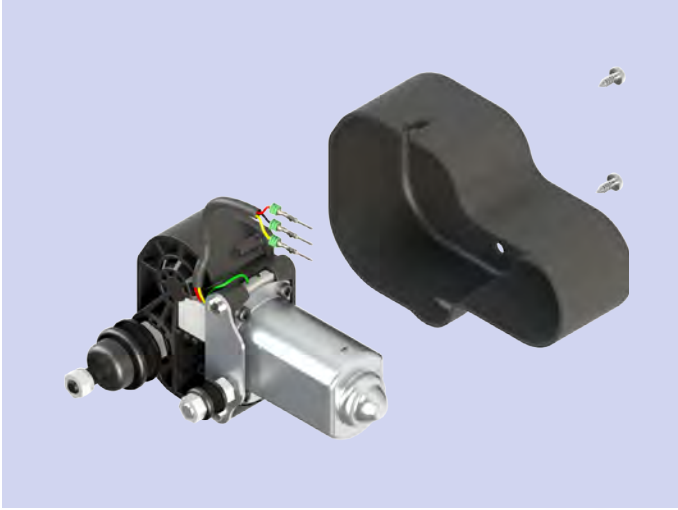

Self-Oscillating Windscreen Wiper Motor  
İçten Mekanizmalı Silecek Motoru

Part Nr. Ürün Kodu	50031385	50031389
<b>Voltage</b> Gerilim (VDC)	12	24
<b>Current</b> Akım (A)	1,8	1,0
<b>Speed</b> Hız (rpm)	34	42
<b>Moment</b> Torque (Nm)	1,5	1,5
<b>Sweep Angle</b> Silme Açısı (α)	90°	110°
<b>Detailed Information</b> Detaylı Bilgi		

Self-Oscillating Windscreen Wiper Motor  
İçten Mekanizmalı Silecek Motoru

Part Nr. Ürün Kodu	50031390	50031392
<b>Voltage</b> Gerilim (VDC)	12	24
<b>Current</b> Akım (A)	3,3	1,0
<b>Speed</b> Hız (rpm)	42	42
<b>Moment</b> Torque (Nm)	1,5	1,5
<b>Sweep Angle</b> Silme Açısı (α)	130°	110°
<b>Detailed Information</b> Detaylı Bilgi		

Self-Oscillating Windscreen Wiper Motor  
İçten Mekanizmalı Silecek Motoru

Part Nr. Ürün Kodu	50031394	50031395
<b>Voltage</b> Gerilim (VDC)	12	24
<b>Current</b> Akım (A)	2,0	1,0
<b>Speed</b> Hız (rpm)	32	32
<b>Moment</b> Torque (Nm)	1,0	1,0
<b>Sweep Angle</b> Silme Açısı (α)	88°	88°
<b>Detailed Information</b> Detaylı Bilgi		

Self-Oscillating Windscreen Wiper Motor  
İçten Mekanizmalı Silecek Motoru

Part Nr. Ürün Kodu	50031396	50031397
<b>Voltage</b> Gerilim (VDC)	12	24
<b>Current</b> Akım (A)	2,0	1,0
<b>Speed</b> Hız (rpm)	32	32
<b>Moment</b> Torque (Nm)	1,0	1,0
<b>Sweep Angle</b> Silme Açısı (α)	160°	160°
<b>Detailed Information</b> Detaylı Bilgi		