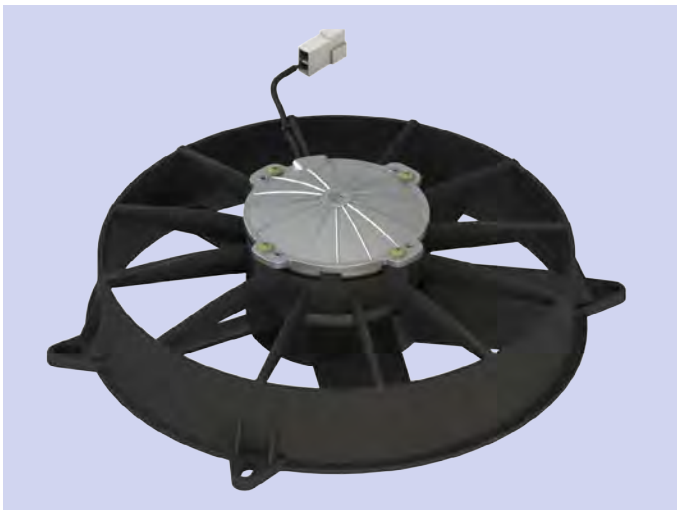

Axial Fan (11") (280 mm)
Aksiyel Fan

Part Nr. Ürün Kodu	53811312	53811324
Voltage Gerilim (VDC)	12	24
Current Akım (A)	7,5	4,5
Air Flow Rate Debi ($\Delta P=0$) (m³/h)	1700	2000
Air Direction Hava Yönü	Pull/Emiş	Pull/Emiş
Input Power Güç (W)	90	110
Detailed Information Detaylı Bilgi