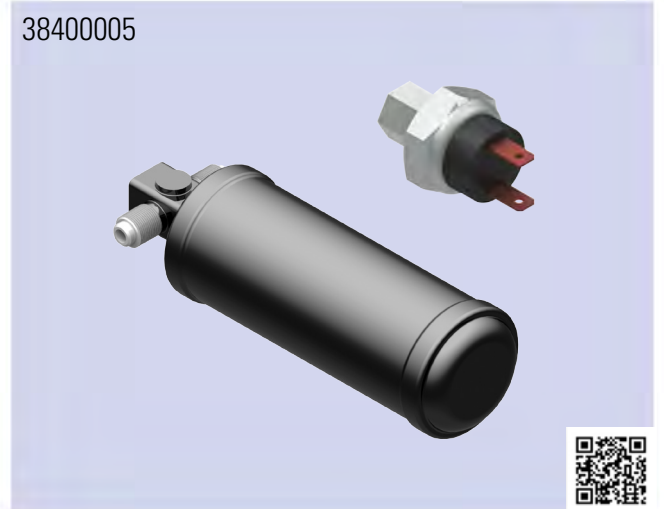

38400005

Drier and Pressure Switches
Kurutucu ve Basınç Müşürleri