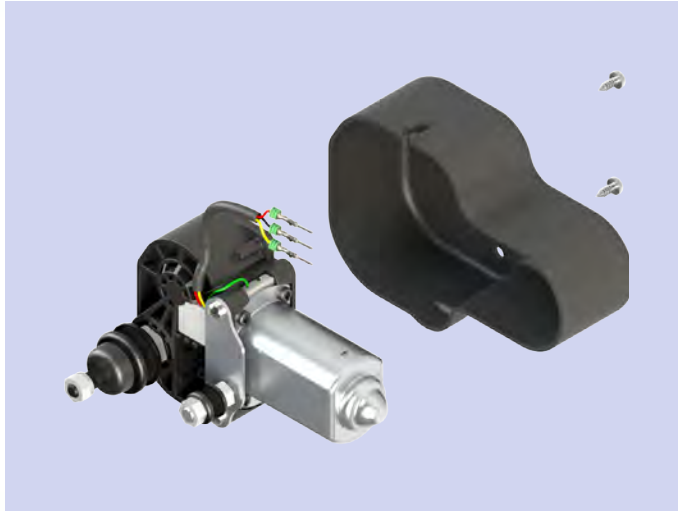

Self-Oscillating Windscreen Wiper Motor  
İçten Mekanizmalı Silecek Motoru

Part Nr. Ürün Kodu	50031385	50031389
<b>Voltage</b> Gerilim (VDC)	12	24
<b>Current</b> Akım (A)	1,8	1,0
<b>Speed</b> Hız (rpm)	34	42
<b>Moment</b> Torque (Nm)	1,5	1,5
<b>Sweep Angle</b> Silme Açısı (α)	90°	110°
<b>Detailed Information</b> Detaylı Bilgi		

Self-Oscillating Windscreen Wiper Motor  
İçten Mekanizmalı Silecek Motoru

Part Nr. Ürün Kodu	50031390	50031392
<b>Voltage</b> Gerilim (VDC)	12	24
<b>Current</b> Akım (A)	3,3	1,0
<b>Speed</b> Hız (rpm)	42	42
<b>Moment</b> Torque (Nm)	1,5	1,5
<b>Sweep Angle</b> Silme Açısı (α)	130°	110°
<b>Detailed Information</b> Detaylı Bilgi		

Self-Oscillating Windscreen Wiper Motor  
İçten Mekanizmalı Silecek Motoru

Part Nr. Ürün Kodu	50031394	50031395
<b>Voltage</b> Gerilim (VDC)	12	24
<b>Current</b> Akım (A)	2,0	1,0
<b>Speed</b> Hız (rpm)	32	32
<b>Moment</b> Torque (Nm)	1,0	1,0
<b>Sweep Angle</b> Silme Açısı (α)	88°	88°
<b>Detailed Information</b> Detaylı Bilgi		

Self-Oscillating Windscreen Wiper Motor  
İçten Mekanizmalı Silecek Motoru

Part Nr. Ürün Kodu	50031396	50031397
<b>Voltage</b> Gerilim (VDC)	12	24
<b>Current</b> Akım (A)	2,0	1,0
<b>Speed</b> Hız (rpm)	32	32
<b>Moment</b> Torque (Nm)	1,0	1,0
<b>Sweep Angle</b> Silme Açısı (α)	160°	160°
<b>Detailed Information</b> Detaylı Bilgi		