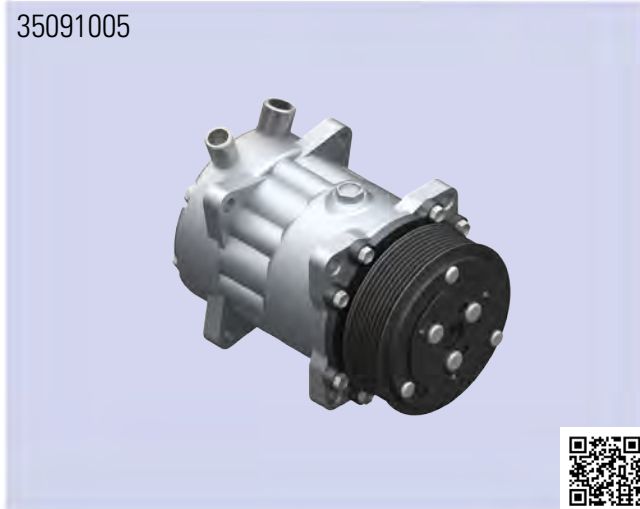

35091005

Compressors
Kompresörler