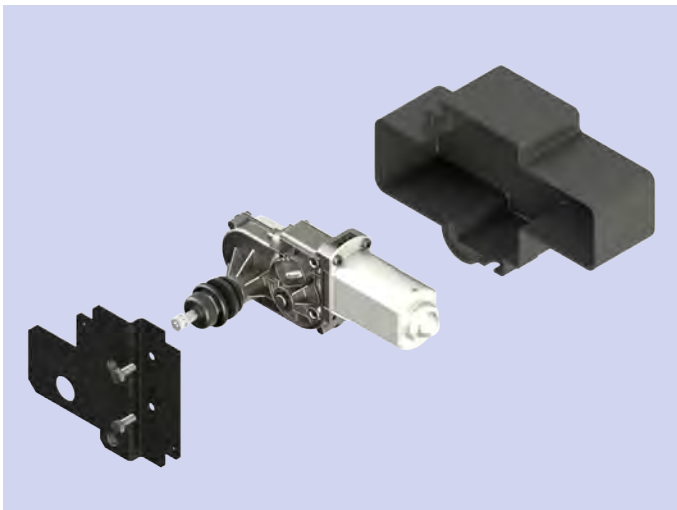

DC MOTORS AND WINDSCREEN  
WIPER SYSTEMS

ELECTRIC WIRING HARNESSES  
AND CABLES

VEHICLE HEATING AND COOLING  
SYSTEMS

HVAC SYSTEM  
ACCESSORIES

50  
Years

Part Nr. Ürün Kodu	50031326	50031342
<b>Voltage</b> Gerilim (VDC)	12	24
<b>Current</b> Akım (A)	2,2	1,0
<b>Speed</b> Hız (rpm)	32	32
<b>Moment</b> Torque (Nm)	1,5	1,5
<b>Sweep Angle</b> Silme Açısı (α)	95°	60°
<b>Detailed Information</b> Detaylı Bilgi		

Self-Oscillating Windscreen Wiper Motor  
İçten Mekanizmalı Silecek Motoru

Part Nr. Ürün Kodu	50031385	50031389
<b>Voltage</b> Gerilim (VDC)	12	24
<b>Current</b> Akım (A)	1,8	1,0
<b>Speed</b> Hız (rpm)	34	42
<b>Moment</b> Torque (Nm)	1,5	1,5
<b>Sweep Angle</b> Silme Açısı (α)	90°	110°
<b>Detailed Information</b> Detaylı Bilgi		

Self-Oscillating Windscreen Wiper Motor  
İçten Mekanizmalı Silecek Motoru

Part Nr. Ürün Kodu	50031390	50031392
<b>Voltage</b> Gerilim (VDC)	12	24
<b>Current</b> Akım (A)	3,3	1,0
<b>Speed</b> Hız (rpm)	42	42
<b>Moment</b> Torque (Nm)	1,5	1,5
<b>Sweep Angle</b> Silme Açısı (α)	130°	110°
<b>Detailed Information</b> Detaylı Bilgi		

Self-Oscillating Windscreen Wiper Motor  
İçten Mekanizmalı Silecek Motoru

Part Nr. Ürün Kodu	50031394	50031395
<b>Voltage</b> Gerilim (VDC)	12	24
<b>Current</b> Akım (A)	2,0	1,0
<b>Speed</b> Hız (rpm)	32	32
<b>Moment</b> Torque (Nm)	1,0	1,0
<b>Sweep Angle</b> Silme Açısı (α)	88°	88°
<b>Detailed Information</b> Detaylı Bilgi		