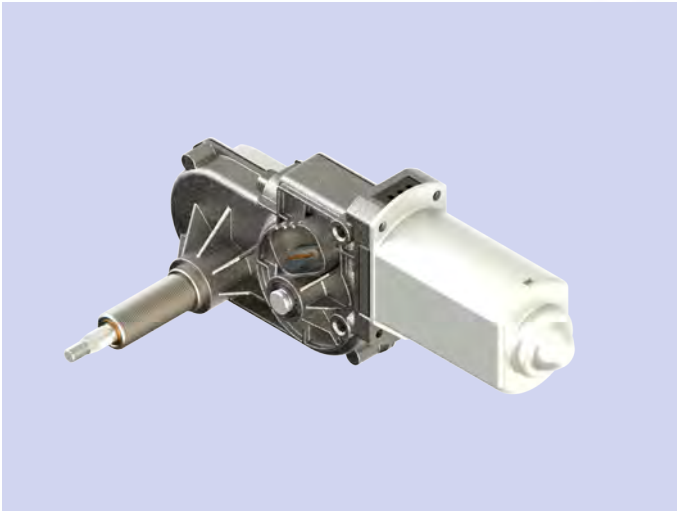

Self-Oscillating Windscreen Wiper Motor  
İçten Mekanizmalı Silecek Motoru

Part Nr. Ürün Kodu	50031385	50031389
<b>Voltage</b> Gerilim (VDC)	12	24
<b>Current</b> Akım (A)	1,8	1,0
<b>Speed</b> Hız (rpm)	34	42
<b>Moment</b> Torque (Nm)	1,5	1,5
<b>Sweep Angle</b> Silme Açısı (α)	90°	110°
<b>Detailed Information</b> Detaylı Bilgi		

Self-Oscillating Windscreen Wiper Motor  
İçten Mekanizmalı Silecek Motoru

Part Nr. Ürün Kodu	50031390	50031392
<b>Voltage</b> Gerilim (VDC)	12	24
<b>Current</b> Akım (A)	3,3	1,0
<b>Speed</b> Hız (rpm)	42	42
<b>Moment</b> Torque (Nm)	1,5	1,5
<b>Sweep Angle</b> Silme Açısı (α)	130°	110°
<b>Detailed Information</b> Detaylı Bilgi		

Self-Oscillating Windscreen Wiper Motor  
İçten Mekanizmalı Silecek Motoru

Part Nr. Ürün Kodu	50031394	50031395
<b>Voltage</b> Gerilim (VDC)	12	24
<b>Current</b> Akım (A)	2,0	1,0
<b>Speed</b> Hız (rpm)	32	32
<b>Moment</b> Torque (Nm)	1,0	1,0
<b>Sweep Angle</b> Silme Açısı (α)	88°	88°
<b>Detailed Information</b> Detaylı Bilgi		

Self-Oscillating Windscreen Wiper Motor  
İçten Mekanizmalı Silecek Motoru

Part Nr. Ürün Kodu	50031396	50031397
<b>Voltage</b> Gerilim (VDC)	12	24
<b>Current</b> Akım (A)	2,0	1,0
<b>Speed</b> Hız (rpm)	32	32
<b>Moment</b> Torque (Nm)	1,0	1,0
<b>Sweep Angle</b> Silme Açısı (α)	160°	160°
<b>Detailed Information</b> Detaylı Bilgi		