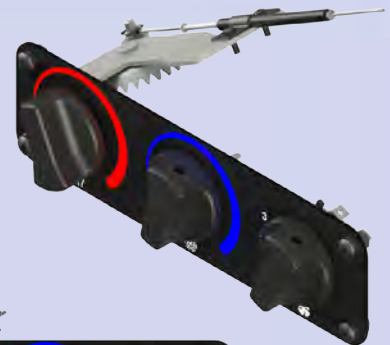

HVAC Control Panel
Klimalı Kaldırıcı Kumandası