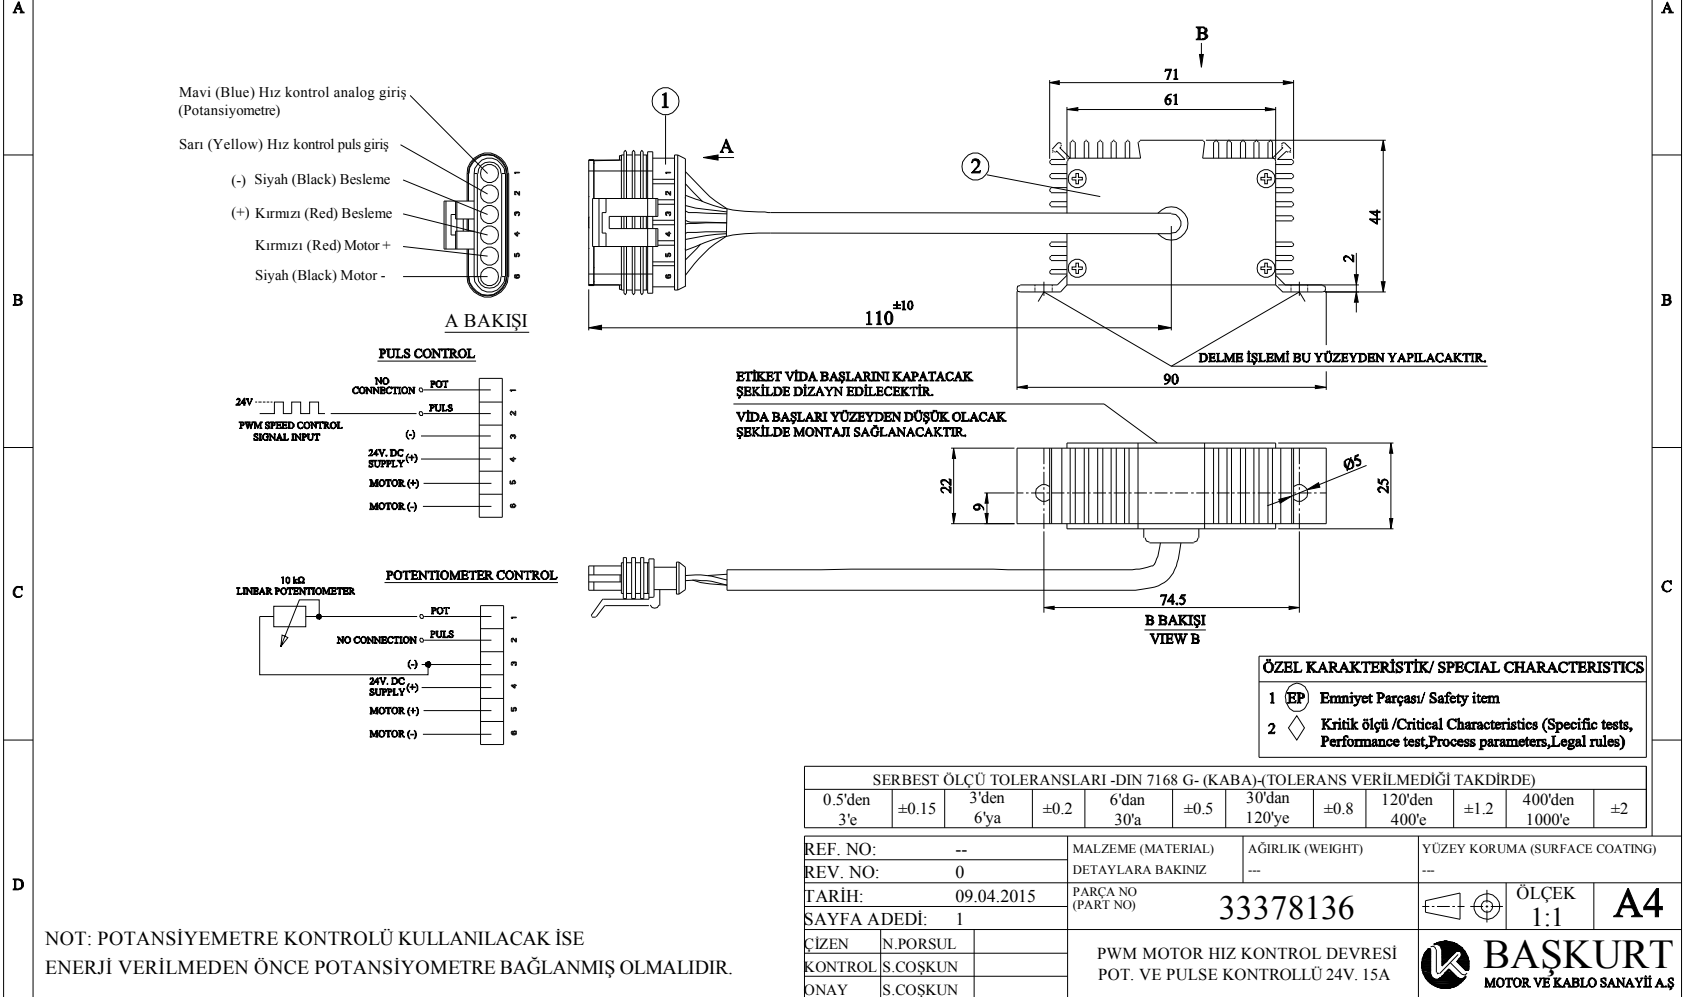

1	2	3	4	5	6				
2		YDC-205 HIZ KONTROL CIHAZI		R	DEĞİŞİKLİK BİLGİSİ	YAYIN NO	REV. TARİHİ	REV.YAPAN	ONAY
1	22149302	KABLO HIZ KONTROLLÜ 700 BLOWER	Başkurt tan temin edilecek	0	İLK YAYIN	ECN 2022	09.04.2015	N.PORSUL	S.COŞKUN
POZ NO	PARÇA KODU PART CODE	PARÇA ADI PART NAME	AÇIKLAMA EXPLANATION	ADET QUANTITY					

NOT: POTANSİYEMETRE KONTROLÜ KULLANILACAK İSE ENERJİ VERİLMEYEN ÖNCE POTANSİYOMETRE BAĞLANMIŞ OLMALIDIR.

3

RESİM ÜZERİNDEN ÖLÇÜ ALMAYINIZ.BU RESMİN HAKLARI BASKURT MOTOR VE KABLO SANAYİ A.Ş. YE AİTTİR. 3.ŞAHİSLARA VERİLEMEZ.