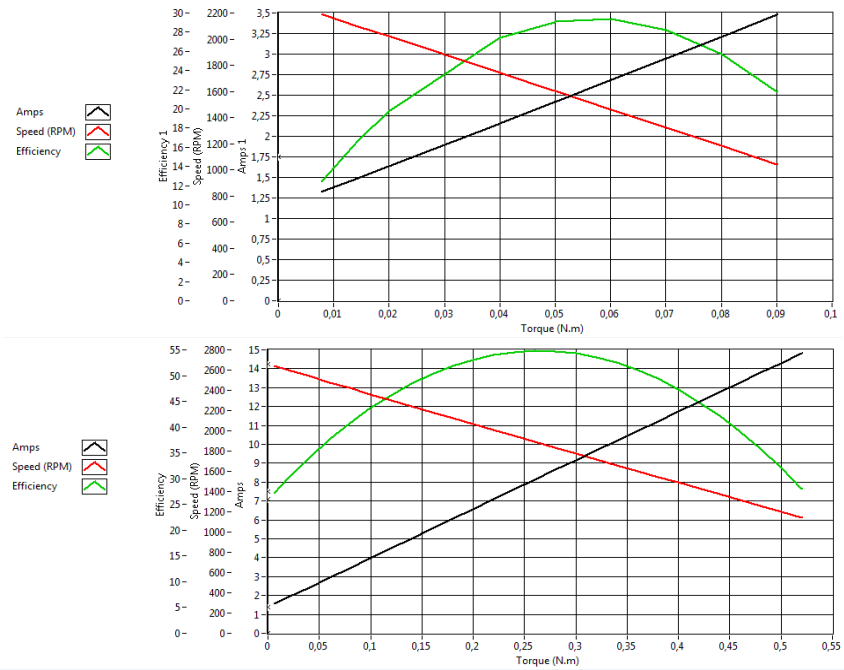

**PART NUMBER : 50014122**

**HEATER MOTORS**

**TECHNICAL SPECIFICATIONS**

Operating Voltage		12V
Rotation		C.C.W
Speed	rpm	1500 / 2000
Current	A	2,6 / 5,3
Torque	Nm	0,05 / 0,18
Number of Speed		2

**DIMENSIONS**